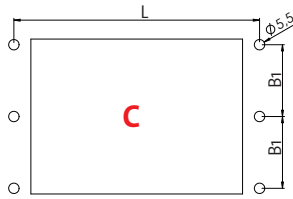

Teknik doküman

Bağlantı ölçüleri

Tip	Sayfa	Boşaltma Tipi	Bağlantı ölçüleri [mm]			Boşaltma l x h [mm]
			L	B1	B2	
KEL(-U/-ER) 24 x KEL-FG A KEL-QUICK 24 10 KEL-BES(-S) 24 KEL-DPZ 24 x KEL-DPU 24 x	8 - 9 28 60 74 - 75 84 - 85 82 - 83	A	130	32	-	112 x 36
KEL-SNAP 24	31	A	130	32	-	max. 112 x 46
KEL(-U/-ER) 16 x KEL-QUICK 16 8 KEL-BES(-S) 16 KEL-DPZ 16	10 - 11 60 74 - 75 86	A	103	32	-	86 x 36
KEL-SNAP 16	31	A	103	32	-	max. 86 x 46
KEL(-U/-ER) 10 x KEL-QUICK 10 6 KEL-SNAP 10 KEL-BES(-S) 10	12 - 13 60 31 74 - 75	A	83	32	-	65 x 36
KEL-DPZ 6	87	A	70	32	-	52 x 36
KEL 24 x-E KEL 16 x-E	22 25	B	130 103	38	5	112 x 66 86 x 66
KEL 24 x-MT KEL 16 x-MT	23 26	C	130 103	38	-	112 x 82 86 x 82
KEL 24 x-2MT KEL 16 x-2MT	24 27	D	130 103	44	38	112 x 126 86 x 126
KEL(-U/-ER)-B KEL-DPZ-B	14 - 15 88	E	58	32	-	46 x 46
KEL-SNAP-B	31	E	56	32	-	38 x 46
KEL-FG B KEL-QUICK-B4	29 60	E	62.5 58	32	-	36 x 46
KEL(-ER)-E x KEL-QUICK-E KEL-FL x	16 - 17 61 32	F	E2: 58 E3: 83 E4: 103 E5: 130	19	5	E2: 43 x 24 E3: 65 x 24 E4: 86 x 24 E5: 112 x 24

Teknik doküman

Bağlantı ölçüleri

Tip	Sayfa	Boşaltma Tip	Bağlantı ölçüleri [mm]				Boşaltma h x l [mm]
			L1	L2	B1	B2	
KEL-DPZ-E	89	G	130	-	9	-	112 x 18
KEL-JUMBO 1	36	H	56.5	-	100.5	-	78 x 80.5
KEL-JUMBO 2	36	I	147.5	-	100.5	-	168 x 80.5
KEL 183	34	J	204	95	56	102	180 x 80
KEL 183-E	34	N	204	95	61	23	180 x 42
KEL-JUMBO flex	107	K	70	-	70	-	∅ 75.5
KEL-ULTRA flex	106	L	∅ 157	-	-	-	∅ 140
KEL-DPZ-KL	92	M	101	101	72	76	190 x 60