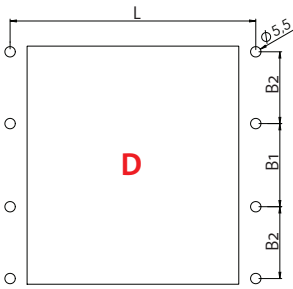

Teknik doküman

Bağlantı ölçüleri

Tip	Sayfa	Boşaltma Tipi	Bağlantı ölçüleri [mm]			Boşaltma l x h [mm]
			L	B1	B2	
KEL(-U/-ER) 24 x KEL-FG A KEL-QUICK 24 10 KEL-BES(-S) 24 KEL-DPZ 24 x KEL-DPU 24 x	8 - 9 28 60 74 - 75 84 - 85 82 - 83	A	130	32	-	112 x 36
KEL-SNAP 24	31	A	130	32	-	max. 112 x 46
KEL(-U/-ER) 16 x KEL-QUICK 16 8 KEL-BES(-S) 16 KEL-DPZ 16	10 - 11 60 74 - 75 86	A	103	32	-	86 x 36
KEL-SNAP 16	31	A	103	32	-	max. 86 x 46
KEL(-U/-ER) 10 x KEL-QUICK 10 6 KEL-SNAP 10 KEL-BES(-S) 10	12 - 13 60 31 74 - 75	A	83	32	-	65 x 36
KEL-DPZ 6	87	A	70	32	-	52 x 36
KEL 24 x-E KEL 16 x-E	22 25	B	130 103	38	5	112 x 66 86 x 66
KEL 24 x-MT KEL 16 x-MT	23 26	C	130 103	38	-	112 x 82 86 x 82
KEL 24 x-2MT KEL 16 x-2MT	24 27	D	130 103	44	38	112 x 126 86 x 126
KEL(-U/-ER)-B KEL-DPZ-B	14 - 15 88	E	58	32	-	46 x 46
KEL-SNAP-B	31	E	56	32	-	38 x 46
KEL-FG B KEL-QUICK-B4	29 60	E	62.5 58	32	-	36 x 46
KEL(-ER)-E x KEL-QUICK-E KEL-FL x	16 - 17 61 32	F	E2: 58 E3: 83 E4: 103 E5: 130	19	5	E2: 43 x 24 E3: 65 x 24 E4: 86 x 24 E5: 112 x 24

Teknik doküman

Bağlantı ölçüleri

Tip	Sayfa	Boşaltma Tip	Bağlantı ölçüleri [mm]				Boşaltma h x l [mm]
			L1	L2	B1	B2	
KEL-DPZ-E	89	G	130	-	9	-	112 x 18
KEL-JUMBO 1	36	H	56.5	-	100.5	-	78 x 80.5
KEL-JUMBO 2	36	I	147.5	-	100.5	-	168 x 80.5
KEL 183	34	J	204	95	56	102	180 x 80
KEL 183-E	34	N	204	95	61	23	180 x 42
KEL-JUMBO flex	107	K	70	-	70	-	∅ 75.5
KEL-ULTRA flex	106	L	∅ 157	-	-	-	∅ 140
KEL-DPZ-KL	92	M	101	101	72	76	190 x 60