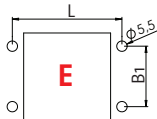

Teknik doküman

Bağlantı ölçüleri

Tip	Sayfa	Boşaltma Tipi	Bağlantı ölçüleri [mm]			Boşaltma l x h [mm]
			L	B1	B2	
KEL(-U/-ER) 24 x KEL-FG A KEL-QUICK 24 10 KEL-BES(-S) 24 KEL-DPZ 24 x KEL-DPU 24 x	8 - 9 28 60 74 - 75 84 - 85 82 - 83	A	130	32	-	112 x 36
KEL-SNAP 24	31	A	130	32	-	max. 112 x 46
KEL(-U/-ER) 16 x KEL-QUICK 16 8 KEL-BES(-S) 16 KEL-DPZ 16	10 - 11 60 74 - 75 86	A	103	32	-	86 x 36
KEL-SNAP 16	31	A	103	32	-	max. 86 x 46
KEL(-U/-ER) 10 x KEL-QUICK 10 6 KEL-SNAP 10 KEL-BES(-S) 10	12 - 13 60 31 74 - 75	A	83	32	-	65 x 36
KEL-DPZ 6	87	A	70	32	-	52 x 36
KEL 24 x-E KEL 16 x-E	22 25	B	130 103	38	5	112 x 66 86 x 66
KEL 24 x-MT KEL 16 x-MT	23 26	C	130 103	38	-	112 x 82 86 x 82
KEL 24 x-2MT KEL 16 x-2MT	24 27	D	130 103	44	38	112 x 126 86 x 126
KEL(-U/-ER)-B KEL-DPZ-B	14 - 15 88	E	58	32	-	46 x 46
KEL-SNAP-B	31	E	56	32	-	38 x 46
KEL-FG B KEL-QUICK-B4	29 60	E	62.5 58	32	-	36 x 46
KEL(-ER)-E x KEL-QUICK-E KEL-FL x	16 - 17 61 32	F	E2: 58 E3: 83 E4: 103 E5: 130	19	5	E2: 43 x 24 E3: 65 x 24 E4: 86 x 24 E5: 112 x 24

Teknik doküman

Bağlantı ölçüleri

Tip	Sayfa	Boşaltma Tip	Bağlantı ölçüleri [mm]				Boşaltma h x l [mm]
			L1	L2	B1	B2	
KEL-DPZ-E	89	G	130	-	9	-	112 x 18
KEL-JUMBO 1	36	H	56.5	-	100.5	-	78 x 80.5
KEL-JUMBO 2	36	I	147.5	-	100.5	-	168 x 80.5
KEL 183	34	J	204	95	56	102	180 x 80
KEL 183-E	34	N	204	95	61	23	180 x 42
KEL-JUMBO flex	107	K	70	-	70	-	∅ 75.5
KEL-ULTRA flex	106	L	∅ 157	-	-	-	∅ 140
KEL-DPZ-KL	92	M	101	101	72	76	190 x 60