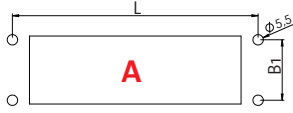

Teknik doküman

Bağlantı ölçüleri

Tip	Sayfa	Boşaltma Tipi	Bağlantı ölçüleri [mm]			Boşaltma l x h [mm]
			L	B1	B2	
KEL(-U/-ER) 24 x KEL-FG A KEL-QUICK 24 10 KEL-BES(-S) 24 KEL-DPZ 24 x KEL-DPU 24 x	8 - 9 28 60 74 - 75 84 - 85 82 - 83	A	130	32	-	112 x 36
KEL-SNAP 24	31	A	130	32	-	max. 112 x 46
KEL(-U/-ER) 16 x KEL-QUICK 16 8 KEL-BES(-S) 16 KEL-DPZ 16	10 - 11 60 74 - 75 86	A	103	32	-	86 x 36
KEL-SNAP 16	31	A	103	32	-	max. 86 x 46
KEL(-U/-ER) 10 x KEL-QUICK 10 6 KEL-SNAP 10 KEL-BES(-S) 10	12 - 13 60 31 74 - 75	A	83	32	-	65 x 36
KEL-DPZ 6	87	A	70	32	-	52 x 36
KEL 24 x-E KEL 16 x-E	22 25	B	130 103	38	5	112 x 66 86 x 66
KEL 24 x-MT KEL 16 x-MT	23 26	C	130 103	38	-	112 x 82 86 x 82
KEL 24 x-2MT KEL 16 x-2MT	24 27	D	130 103	44	38	112 x 126 86 x 126
KEL(-U/-ER)-B KEL-DPZ-B	14 - 15 88	E	58	32	-	46 x 46
KEL-SNAP-B	31	E	56	32	-	38 x 46
KEL-FG B KEL-QUICK-B4	29 60	E	62.5 58	32	-	36 x 46
KEL(-ER)-E x KEL-QUICK-E KEL-FL x	16 - 17 61 32	F	E2: 58 E3: 83 E4: 103 E5: 130	19	5	E2: 43 x 24 E3: 65 x 24 E4: 86 x 24 E5: 112 x 24

Teknik doküman

Bağlantı ölçüleri

Tip	Sayfa	Boşaltma Tip	Bağlantı ölçüleri [mm]				Boşaltma h x l [mm]
			L1	L2	B1	B2	
KEL-DPZ-E	89	G	130	-	9	-	112 x 18
KEL-JUMBO 1	36	H	56.5	-	100.5	-	78 x 80.5
KEL-JUMBO 2	36	I	147.5	-	100.5	-	168 x 80.5
KEL 183	34	J	204	95	56	102	180 x 80
KEL 183-E	34	N	204	95	61	23	180 x 42
KEL-JUMBO flex	107	K	70	-	70	-	∅ 75.5
KEL-ULTRA flex	106	L	∅ 157	-	-	-	∅ 140
KEL-DPZ-KL	92	M	101	101	72	76	190 x 60