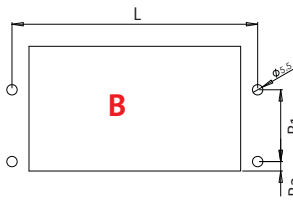

Teknik doküman

Bağlantı ölçüleri

Tip	Sayfa	Boşaltma Tipi	Bağlantı ölçüleri [mm]			Boşaltma l x h [mm]
			L	B1	B2	
KEL(-U/-ER) 24 x KEL-FG A KEL-QUICK 24 10 KEL-BES(-S) 24 KEL-DPZ 24 x KEL-DPU 24 x	8 - 9 28 60 74 - 75 84 - 85 82 - 83	A	130	32	-	112 x 36
KEL-SNAP 24	31	A	130	32	-	max. 112 x 46
KEL(-U/-ER) 16 x KEL-QUICK 16 8 KEL-BES(-S) 16 KEL-DPZ 16	10 - 11 60 74 - 75 86	A	103	32	-	86 x 36
KEL-SNAP 16	31	A	103	32	-	max. 86 x 46
KEL(-U/-ER) 10 x KEL-QUICK 10 6 KEL-SNAP 10 KEL-BES(-S) 10	12 - 13 60 31 74 - 75	A	83	32	-	65 x 36
KEL-DPZ 6	87	A	70	32	-	52 x 36
KEL 24 x-E KEL 16 x-E	22 25	B	130 103	38	5	112 x 66 86 x 66
KEL 24 x-MT KEL 16 x-MT	23 26	C	130 103	38	-	112 x 82 86 x 82
KEL 24 x-2MT KEL 16 x-2MT	24 27	D	130 103	44	38	112 x 126 86 x 126
KEL(-U/-ER)-B KEL-DPZ-B	14 - 15 88	E	58	32	-	46 x 46
KEL-SNAP-B	31	E	56	32	-	38 x 46
KEL-FG B KEL-QUICK-B4	29 60	E	62.5 58	32	-	36 x 46
KEL(-ER)-E x KEL-QUICK-E KEL-FL x	16 - 17 61 32	F	E2: 58 E3: 83 E4: 103 E5: 130	19	5	E2: 43 x 24 E3: 65 x 24 E4: 86 x 24 E5: 112 x 24

Teknik doküman

Bağlantı ölçüleri

Tip	Sayfa	Boşaltma Tip	Bağlantı ölçüleri [mm]				Boşaltma h x l [mm]
			L1	L2	B1	B2	
KEL-DPZ-E	89	G	130	-	9	-	112 x 18
KEL-JUMBO 1	36	H	56.5	-	100.5	-	78 x 80.5
KEL-JUMBO 2	36	I	147.5	-	100.5	-	168 x 80.5
KEL 183	34	J	204	95	56	102	180 x 80
KEL 183-E	34	N	204	95	61	23	180 x 42
KEL-JUMBO flex	107	K	70	-	70	-	∅ 75.5
KEL-ULTRA flex	106	L	∅ 157	-	-	-	∅ 140
KEL-DPZ-KL	92	M	101	101	72	76	190 x 60