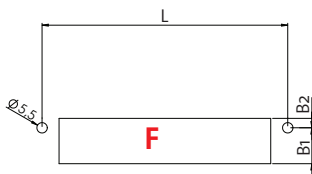

Teknik doküman

Bağlantı ölçüleri

Tip	Sayfa	Boşaltma Tipi	Bağlantı ölçüleri [mm]			Boşaltma l x h [mm]
			L	B1	B2	
KEL(-U/-ER) 24 x KEL-FG A KEL-QUICK 24 10 KEL-BES(-S) 24 KEL-DPZ 24 x KEL-DPU 24 x	8 - 9 28 60 74 - 75 84 - 85 82 - 83	A	130	32	-	112 x 36
KEL-SNAP 24	31	A	130	32	-	max. 112 x 46
KEL(-U/-ER) 16 x KEL-QUICK 16 8 KEL-BES(-S) 16 KEL-DPZ 16	10 - 11 60 74 - 75 86	A	103	32	-	86 x 36
KEL-SNAP 16	31	A	103	32	-	max. 86 x 46
KEL(-U/-ER) 10 x KEL-QUICK 10 6 KEL-SNAP 10 KEL-BES(-S) 10	12 - 13 60 31 74 - 75	A	83	32	-	65 x 36
KEL-DPZ 6	87	A	70	32	-	52 x 36
KEL 24 x-E KEL 16 x-E	22 25	B	130 103	38	5	112 x 66 86 x 66
KEL 24 x-MT KEL 16 x-MT	23 26	C	130 103	38	-	112 x 82 86 x 82
KEL 24 x-2MT KEL 16 x-2MT	24 27	D	130 103	44	38	112 x 126 86 x 126
KEL(-U/-ER)-B KEL-DPZ-B	14 - 15 88	E	58	32	-	46 x 46
KEL-SNAP-B	31	E	56	32	-	38 x 46
KEL-FG B KEL-QUICK-B4	29 60	E	62.5 58	32	-	36 x 46
KEL(-ER)-E x KEL-QUICK-E KEL-FL x	16 - 17 61 32	F	E2: 58 E3: 83 E4: 103 E5: 130	19	5	E2: 43 x 24 E3: 65 x 24 E4: 86 x 24 E5: 112 x 24

Teknik doküman

Bağlantı ölçüleri

Tip	Sayfa	Boşaltma Tip	Bağlantı ölçüleri [mm]				Boşaltma h x l [mm]
			L1	L2	B1	B2	
KEL-DPZ-E	89	G	130	-	9	-	112 x 18
KEL-JUMBO 1	36	H	56.5	-	100.5	-	78 x 80.5
KEL-JUMBO 2	36	I	147.5	-	100.5	-	168 x 80.5
KEL 183	34	J	204	95	56	102	180 x 80
KEL 183-E	34	N	204	95	61	23	180 x 42
KEL-JUMBO flex	107	K	70	-	70	-	∅ 75.5
KEL-ULTRA flex	106	L	∅ 157	-	-	-	∅ 140
KEL-DPZ-KL	92	M	101	101	72	76	190 x 60